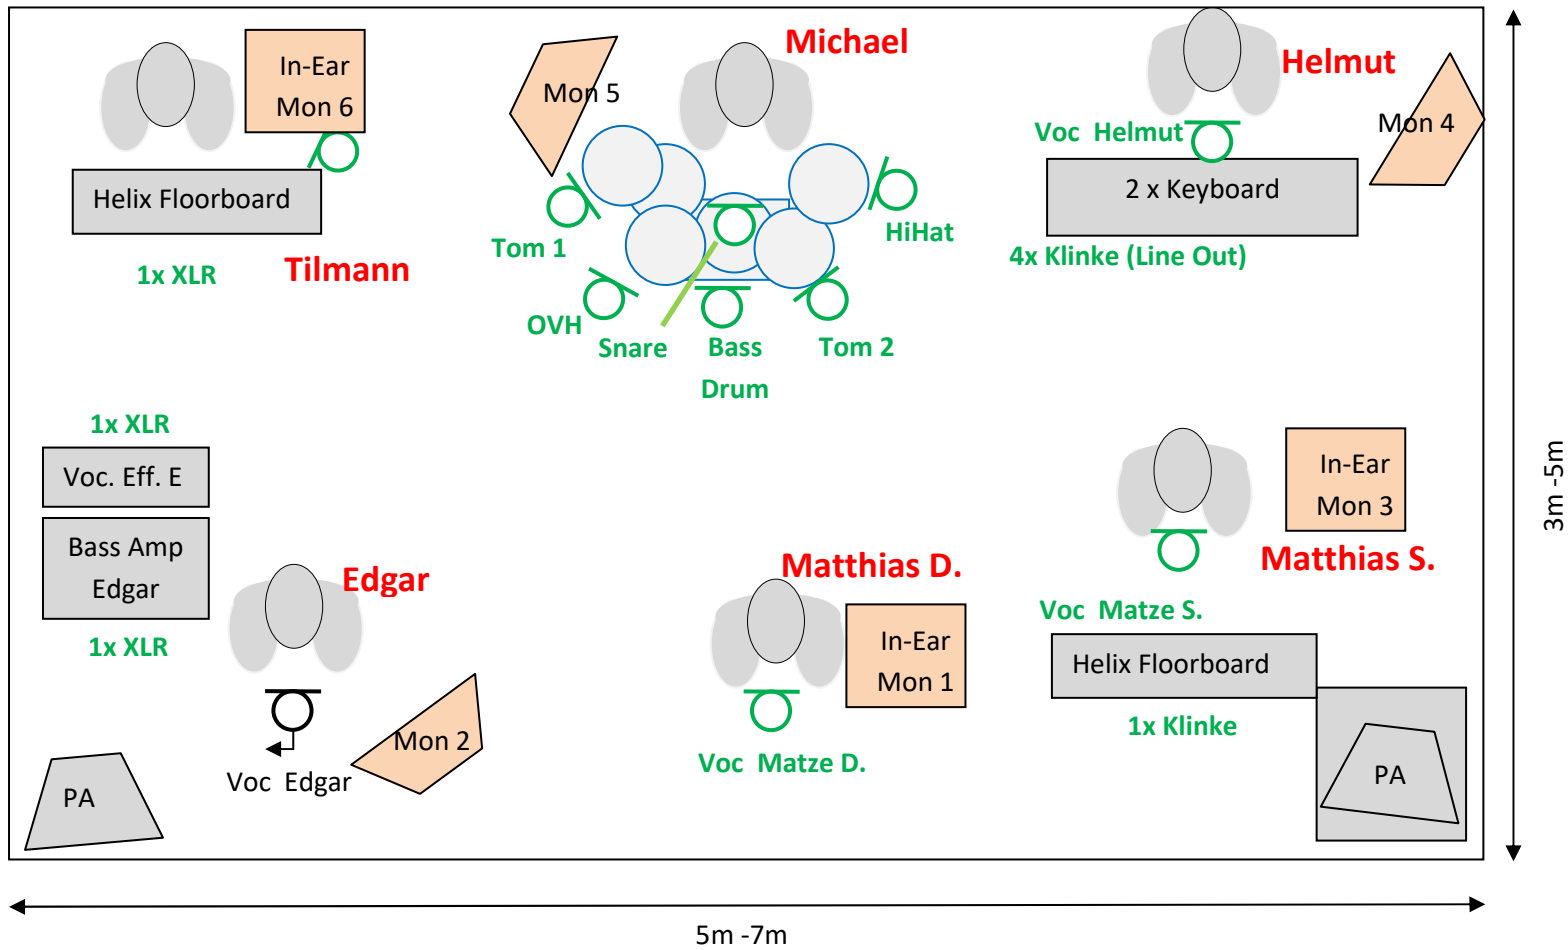

Info auch unter: <https://beat-men.de/download>

Bandkontakt für Technikfragen: Edgar Laug
Tel. 0160-91090060 (WhatsApp)