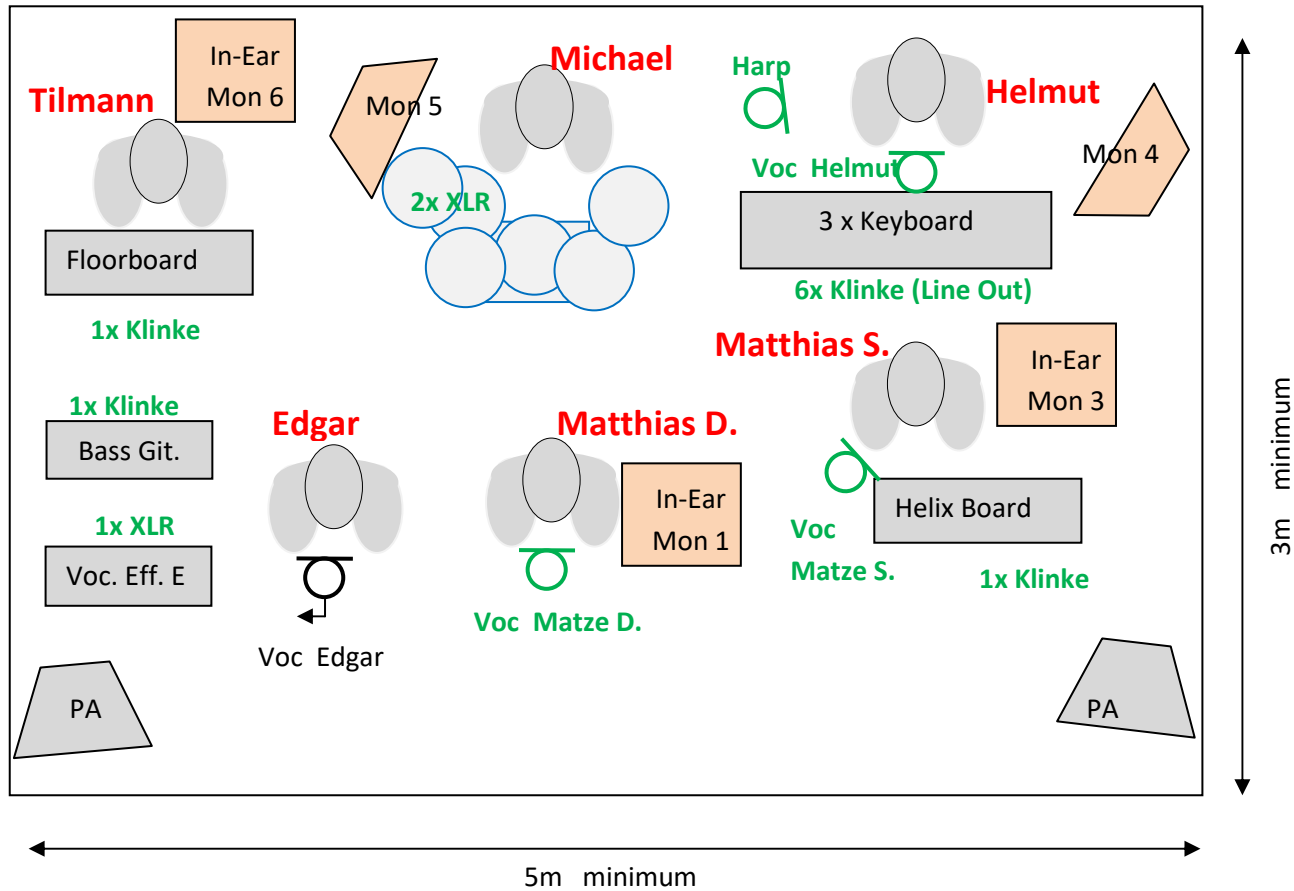

MONITOR				
Kanal	Ort	Mix	Typ	Bemerkung
1	Matthias D. (Voc)	Gitarren, Keyboard, Gesang	In-Ear	eigenes In-Ear (Funk)
2	(Edgar)	(Gesamt-Mix)	Mon.-Box	
3	Matthias S. (Git)	Gitarre (Matthias), Gesang, Keyboard	In-Ear	eigenes In-Ear (Funk)
4	Helmut (Keyboards)	Keyboards, Gesang, Gitarren	Mon.-Box	EV
5	Michael (Drums)	Gesamt-Mix	Mon.-Box	The Box
6	Tilmann	Gesamt-Mix	In-Ear	eigenes In-Ear (Funk)

FUNK TECHNIK				
Musiker / Ort	Art	Hersteller / Typ	Frequenz / Bereich	Bemerkung
Matthias D. (Voc)	In-Ear	LD Systems	863.100 MHz	
Matthias S. (Git)	In-Ear	LD Systems	863.500 MHz	
	Funksender Gitarre	XVIVE	2.4 – 2.484 GHz	4 Kanäle
Tilmann (Git)	In-Ear	Shure P3T	519.850 MHz	H20: Group 1 Channel 2
	Funksender Gitarre	Sennheiser XSW Digital TX63	2.4 – 2.484 GHz	
Edgar (Bass)	Funksender Gitarre	XVIVE	2.4 – 2.484 GHz	4 Kanäle
WiFi Router	WLAN	TP Link	2.4 GHz	Für Stagebox UI24R
Stagebox	WLAN	Soundcraft UI24R	2.4 GHz	

Info auch unter: <https://beat-men.de/download>

Bandkontakt für Technikfragen: Edgar Laug
Tel. 0160-91090060 (WhatsApp)