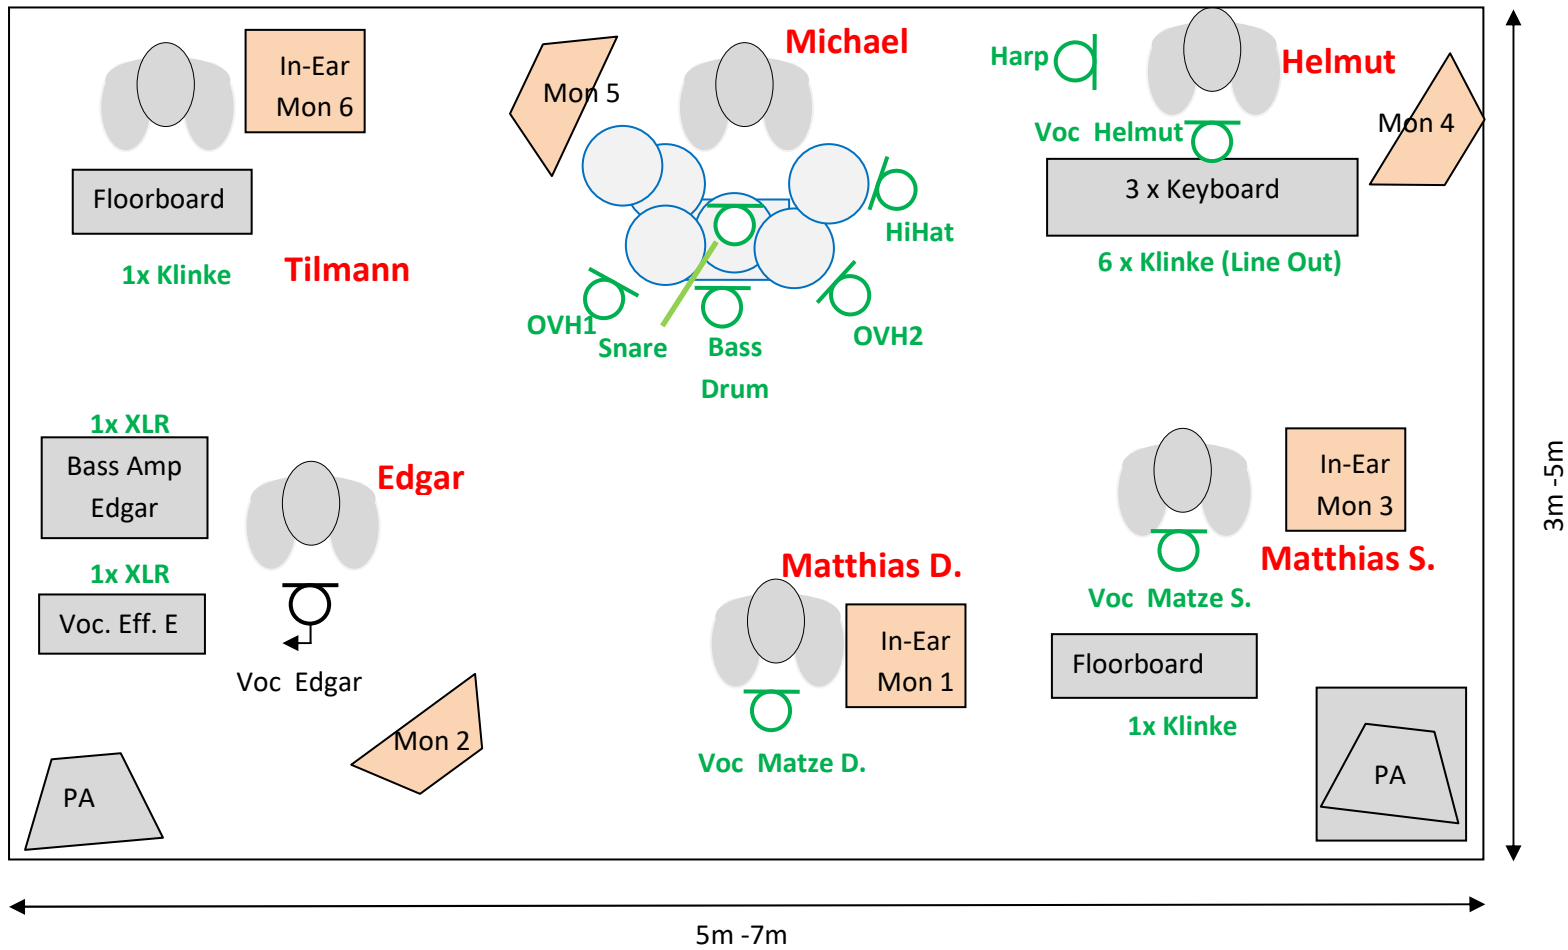

Info auch unter: <https://beat-men.de/download>

Bandkontakt für Technikfragen: Edgar Laug
Tel. 0160-91090060 (WhatsApp)